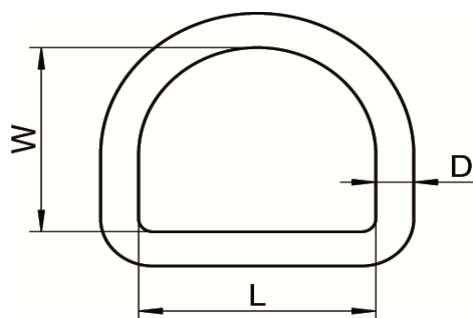

ART. 8376

Anelli saldati lucidi a "D" aisi 316 / A4

*"D" rings welded, polished aisi 316 / A4*

Disponibili anche aisi 304/A2 fino ad esaurimento

*Also available in aisi 304/A2 till stocks last*

Codice Articolo <i>Item Number</i>	D ( mm )	L ( mm )	W ( mm )	Carico di lavoro (Kg) <i>Working Load (Kg)</i>	Carico rottura (Kg) <i>Breaking Load (Kg)</i>	 Box	 Master carton	 Pallet
83760301504	3	15	12	20	180	50	2000	80000
83760302004	3	20	17	20	180	50	2000	80000
83760402004	4	20	17	40	300	50	1500	60000
83760402504	4	25	22	40	300	50	1500	60000
83760502504	5	25	22	60	480	20	800	32000
83760503004	5	30	27	60	480	20	600	24000
83760603004	6	30	27	80	700	20	400	16000
83760604004	6	40	37	80	700	20	300	12000
83760605004	6	50	47	80	700	20	200	8000
83760805004	8	50	47	150	1950	10	150	6000

Attenzione!!! Le dimensioni riportate nelle schede tecniche, possono subire variazioni minime da lotto a lotto e a seconda della produzione.

*Pay attention!! The dimensions shown in the data sheets are subject to minimal variations (different production line batch).*